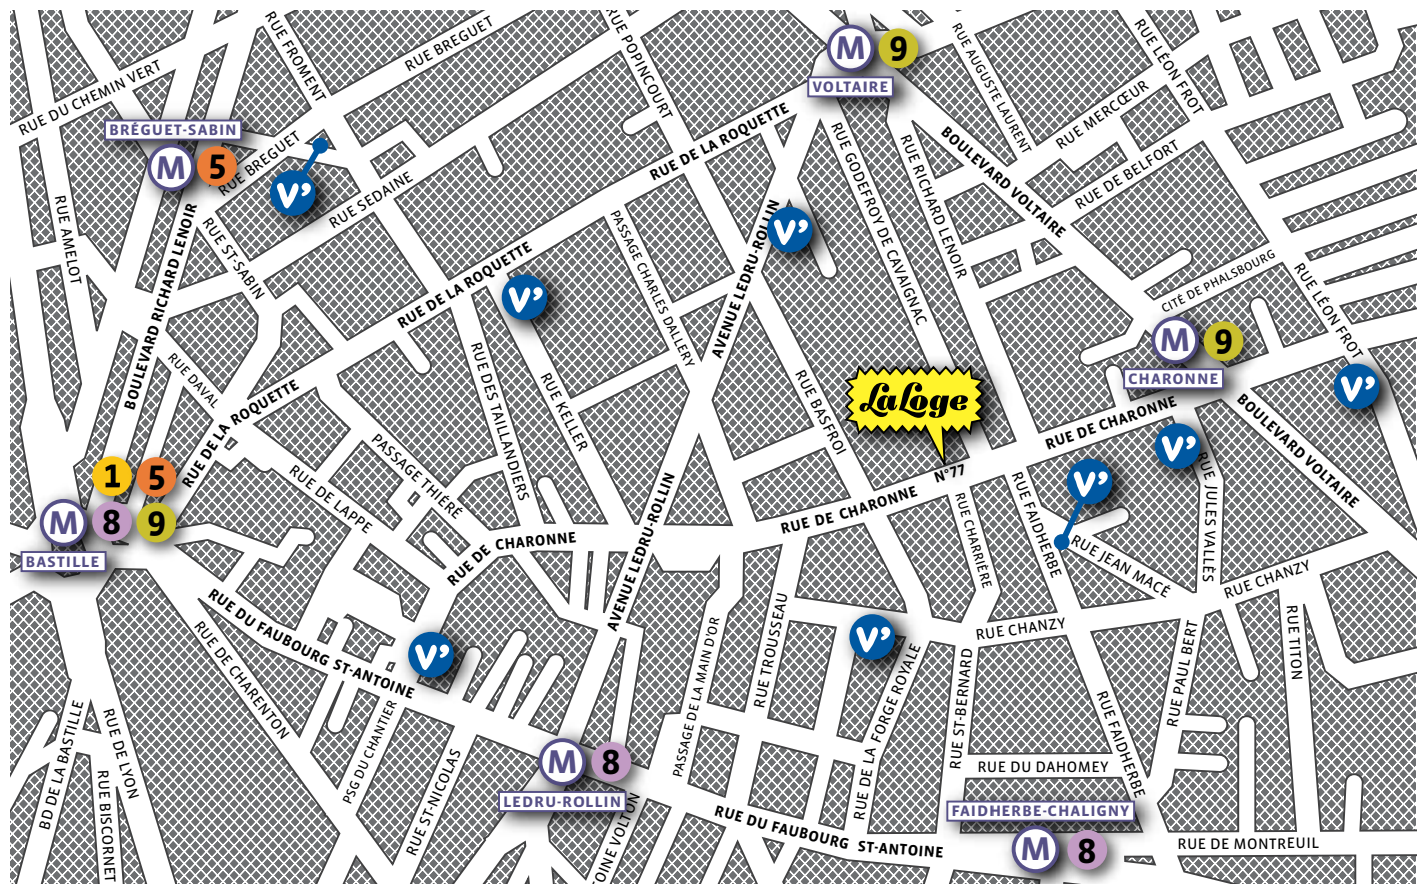

INFOS / CONTACT

Adresse : 77 rue de Charonne 75011 PARIS

Métros : Charonne / Ledru-Rollin / Bastille

Tél. : +33 (0) 6 76 99 59 64 / +33 (0) 1 40 09 70 40

E-mail : lalogotheatre@hotmail.com

Site Web : www.lalogotheatre.fr